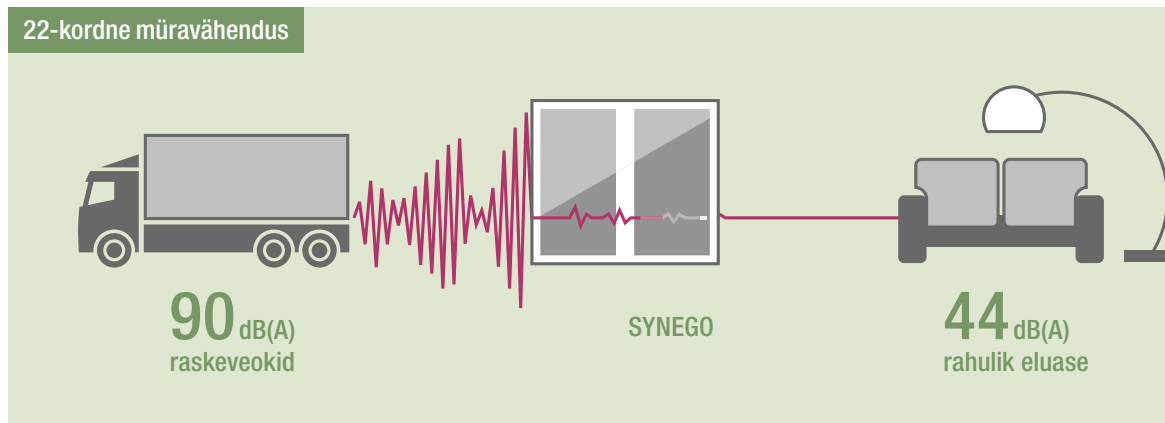

Kuni 50% parem soojusisolatsioon,

võrreldes nüüdisaegsete tavaliste akendega*

Allikas: Stiftung Warentest

Arvutus: Aknapind alates 25 m², kütteeõli kulu 25 aasta jooksul; puitaken soojusjuhtivusega $U_w=2,79 \text{ W/m}^2\text{K}$; tavaline aken – $U_w=1,36 \text{ W/m}^2\text{K}$; SYNEGO – $U_w=0,66 \text{ W/m}^2\text{K}$

* Tavaline aken soojusjuhtivusega $U_w = 1,36 \text{ W/m}^2\text{K}$; SYNEGO – $U_w = 0,66 \text{ W/m}^2\text{K}$

...kuhu tulevad
sisse ainult
ilusad unenäod

TEID EI HÄIRI MISKI

SYNEGO jätab müra välja

Vali liiklusrüü, naabri muruniiduk – olete päevast päeva ümbritsetud häirivast mürast. SYNEGO-ga jätate müra lihtsalt välja ja Teie kodu on vaikuse oaas.

Kuni 22 korda vähem müra

tänu spetsiaalsetele heliisolatsioonimeetmetele

SYNEGO aknad peatavad müra.

Saate end hästi tunda – olenemata sellest, kui kähärakas on Teie ümbrus. Uuringutest selgub, et pidev kokkupuude häiriva liiklusrüüga põhjustab

oluliselt suuremat südame-veresoonkonna haiguste riski. Jätke stressitekitav müra välja. SYNEGO toob Teile tagasi rahu, mida Te lõõgastumiseks vajate.

Allikas: www.hug-technik.com/inhalt/ta/schallpegel_laermpegel.html