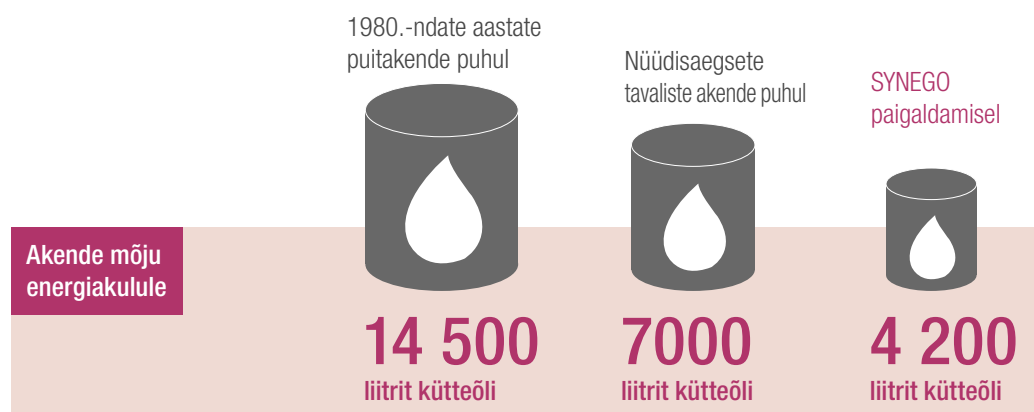

Vanad aknad põhjustavad majas kõige suuremat energiakadu. Nad on halvasti isoleeritud ja enamasti tehniliselt juba aegunud. Tagajärg: maksate soojusenergia eest kallist hinda, aga see häitub akende kaudu.

SYNEGO aknad tasuvad end ära.

Tänu SYNEGO suurepärasele soojusisolatsiooni omadustele väheneb Teie energiakulu kohe esimesest päevast. Võite oma küttearvete ja tulevase energiahinna tõusu suhtes rahulik olla.

Kuni 50% parem soojusisolatsioon,

võrreldes nüüdisaegsete tavaliste akendega*

Allikas: Stiftung Warentest

Arvutus: Aknapind alates 25 m², kütteeõli kulu 25 aasta jooksul; puitaken soojusjuhtivusega $U_w=2,79 \text{ W/m}^2\text{K}$; tavaline aken – $U_w=1,36 \text{ W/m}^2\text{K}$; SYNEGO – $U_w=0,66 \text{ W/m}^2\text{K}$

* Tavaline aken soojusjuhtivusega $U_w = 1,36 \text{ W/m}^2\text{K}$; SYNEGO – $U_w = 0,66 \text{ W/m}^2\text{K}$

...kuhu tulevad
sisse ainult
ilusad unenäod

TEID EI HÄIRI MISKI

SYNEGO jätab müra välja

Vali liiklusrüü, naabri muruniiduk – olete päevast päeva ümbritsetud häirivast mürast. SYNEGO-ga jätate müra lihtsalt välja ja Teie kodu on vaikuse oaas.