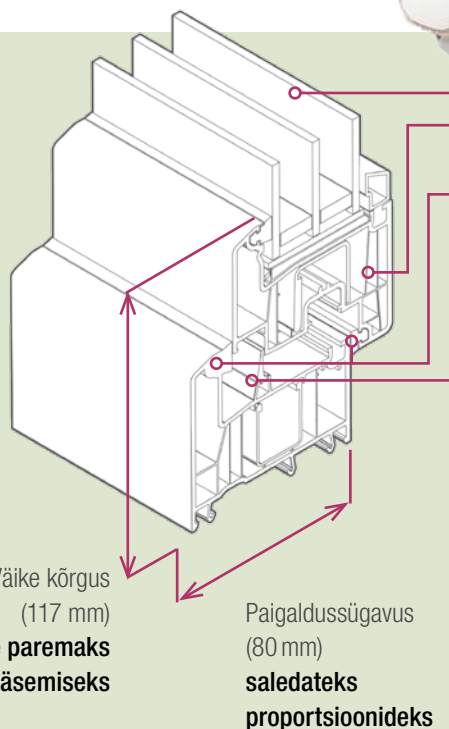

Kolmekordne klaaspakett, klaasi paksus kuni 51 mm
7 kambrit raamis, 6 kambrit lengis **paremaks isolatsiooniks**

Tihendid usaldusväärseks kaitseks tuuletõmbuse ja niiskuse eest
Soovi korral kolmas tihenditasand (valikuline variant)