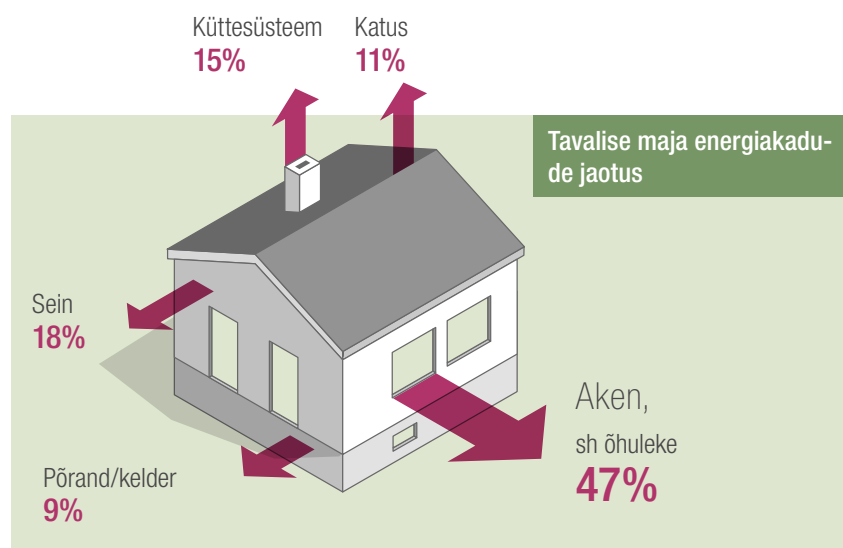

MÕNUS SOOJUS, MADALAD KÜTTEKULUD

Säästke energiakuludelt, mitte akende pealt

Uued SYNEGO aknad on ideaalsed säästuprogrammi jaoks. Võrreldes nüüdisaegsete tavaliste akendega, pakub SYNEGO Teile kuni 50% paremat soojusisolatsiooni. Te vähendate märgatavalt oma küttekulusid ja suurendate oma kinnisvara väärtust – täna, homme ja ülehomme.

Vanad aknad põhjustavad majas kõige suuremat energiakadu. Nad on halvasti isoleeritud ja enamasti tehniliselt juba aegunud. Tagajärg: maksate soojusenergia eest kallist hinda, aga see häitub akende kaudu.

SYNEGO aknad tasuvad end ära.

Tänu SYNEGO suurepärasele soojusisolatsiooni omadustele väheneb Teie energiakulu kohe esimesest päevast. Võite oma küttearvete ja tulevase energiahinna tõusu suhtes rahulik olla.

Kuni 50% parem soojusisolatsioon,

võrreldes nüüdisaegsete tavaliste akendega*

Allikas: Stiftung Warentest